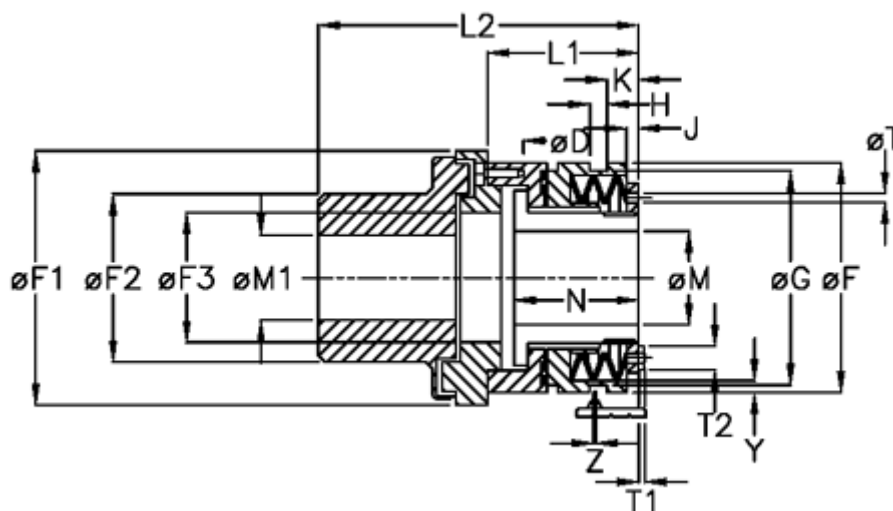

Varenummer: 46922043  
 Beskrivelse: Sikkerhedskobling Safelifting D 20 L

## Mål

|          |             |                                      |
|----------|-------------|--------------------------------------|
| D = 6xM5 | K = 7.5     | Tallerkenfjeder montering = 5x1M     |
| F = 55   | L1 = 38.5   | Tallerkenfjeder udførelse = L - svær |
| F1 = 67  | L2 = 90.0   | Y = 2                                |
| F2 = 46  | M1 max = 30 | Z = 0.1                              |
| F3 = 33  | M max = 20  |                                      |
| G = 50.0 | M min = 7   |                                      |
| H = 9    | T1 = 3.0    |                                      |
| J = 3.0  | T2 = 7      |                                      |